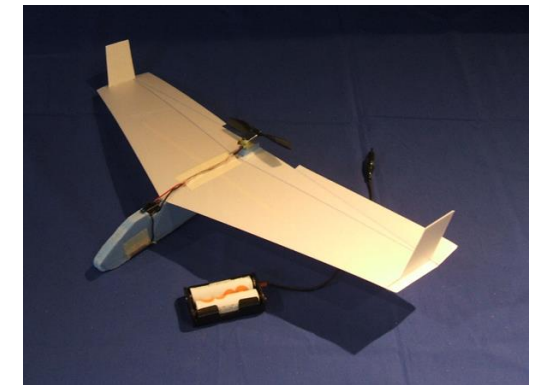

平成28年度広島県児童生徒発明くふう展 モビコン特別賞作品一覧

グランプリ
「永遠に続くビー玉コースター」
広島学院中学校
第1学年の作品

準グランプリ
「歩行ロボット2」
広島市立井口明神小学校
第6学年の作品

エネルギー賞
「お魚喜ぶ水さマシーン2」
なぎさ公園小学校
第6学年の作品

クマヒラ賞
「くるくる回る歯磨きパッチリタイマー！」
呉市立昭和中学校
第2学年の作品

コベルコ建機賞
「ホバークラフト」
広島市立職町小学校
第3学年の作品

サタケ賞
「MGRYK」
東広島市立板城小学校
第6学年の作品

ジェイ・エム・エス賞
「エコなベビーカー扇風機」
東広島市立八本松中学校
第2学年の作品

新川電機賞
「はい水ロピカピカくん」
なぎさ公園小学校
第2学年の作品

中国電機製造賞
「かとり線香拡散機」
広島大学附属中学校
第1学年の作品

中電工賞
「電動飛行機」
広島学院中学校
第1学年の作品

戸田工業賞
「とび続けるUFO」
尾道市立土堂小学校
第3学年の作品