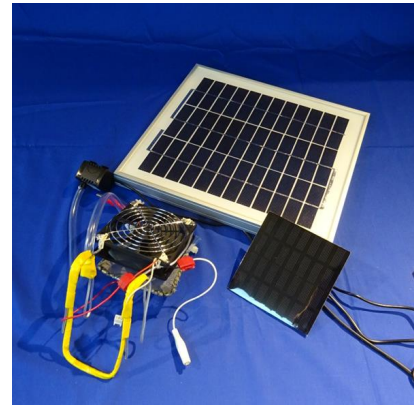

平成28年度広島県児童生徒発明くふう展 モビコン特別賞作品一覧

グランプリ
「永遠に続くビー玉コースター」
広島学院中学校
第1学年の作品

準グランプリ
「歩行ロボット2」
広島市立井口明神小学校
第6学年の作品

エネルギー賞
「お魚喜ぶ水さマシーン2」
なぎさ公園小学校
第6学年の作品

クマヒラ賞
「くるくる回る歯磨きパッチリタイマー！」
呉市立昭和中学校
第2学年の作品

コベルコ建機賞
「ホバークラフト」
広島市立職町小学校
第3学年の作品

サタケ賞
「MGRYK」
東広島市立板城小学校
第6学年の作品

ジェイ・エム・エス賞
「エコなベビーカー扇風機」
東広島市立八本松中学校
第2学年の作品

新川電機賞
「はい水ロピカピカくん」
なぎさ公園小学校
第2学年の作品

中国電機製造賞
「かとり線香拡散機」
広島大学附属中学校
第1学年の作品

中電工賞
「電動飛行機」
広島学院中学校
第1学年の作品

戸田工業賞
「とび続けるUFO」
尾道市立土堂小学校
第3学年の作品