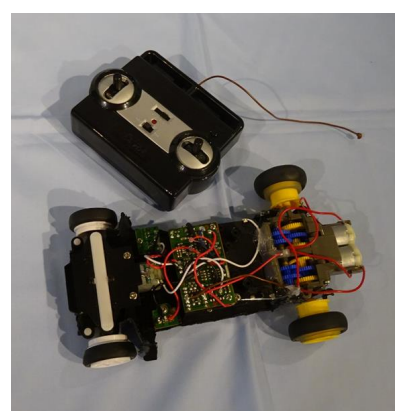

マツダ賞
「歩壁ロボット」
武田中学校
第3学年の作品