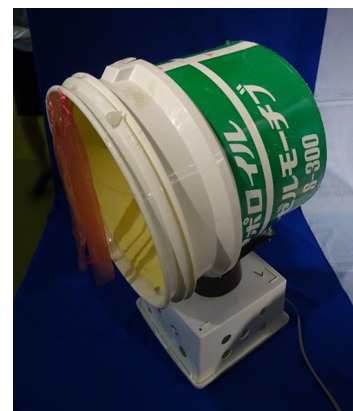

平成28年度広島県児童生徒発明くふう展 モビコン特別賞作品一覧

グランプリ
「永遠に続くビー玉コースター」
広島学院中学校
第1学年の作品

準グランプリ
「歩行ロボット2」
広島市立井口明神小学校
第6学年の作品

エネルギー賞
「お魚喜ぶ水さマシーン2」
なぎさ公園小学校
第6学年の作品

クマヒラ賞
「くるくる回る歯磨きパッチリタイマー！」
呉市立昭和中学校
第2学年の作品

コベルコ建機賞
「ホバークラフト」
広島市立職町小学校
第3学年の作品

サタケ賞
「MGRYK」
東広島市立板城小学校
第6学年の作品

ジェイ・エム・エス賞
「エコなベビーカー扇風機」
東広島市立八本松中学校
第2学年の作品

新川電機賞
「はい水ロピカピカくん」
なぎさ公園小学校
第2学年の作品

中国電機製造賞
「かとり線香拡散機」
広島大学附属中学校
第1学年の作品

中電工賞
「電動飛行機」
広島学院中学校
第1学年の作品

戸田工業賞
「とび続けるUFO」
尾道市立土堂小学校
第3学年の作品