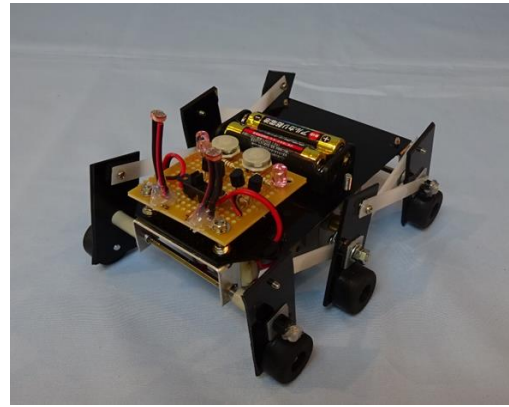

平成28年度広島県児童生徒発明くふう展 モビコン特別賞作品一覧

グランプリ
「永遠に続くビー玉コースター」
広島学院中学校
第1学年の作品

準グランプリ
「歩行ロボット2」
広島市立井口明神小学校
第6学年の作品

エネルギー賞
「お魚喜ぶ水さマシーン2」
なぎさ公園小学校
第6学年の作品

クマヒラ賞
「くるくる回る歯磨きパッチリタイマー！」
呉市立昭和中学校
第2学年の作品

コベルコ建機賞
「ホバークラフト」
広島市立職町小学校
第3学年の作品

サタケ賞
「MGRYK」
東広島市立板城小学校
第6学年の作品

ジェイ・エム・エス賞
「エコなベビーカー扇風機」
東広島市立八本松中学校
第2学年の作品

新川電機賞
「はい水ロピカピカくん」
なぎさ公園小学校
第2学年の作品

中国電機製造賞
「かとり線香拡散機」
広島大学附属中学校
第1学年の作品

中電工賞
「電動飛行機」
広島学院中学校
第1学年の作品

戸田工業賞
「とび続けるUFO」
尾道市立土堂小学校
第3学年の作品