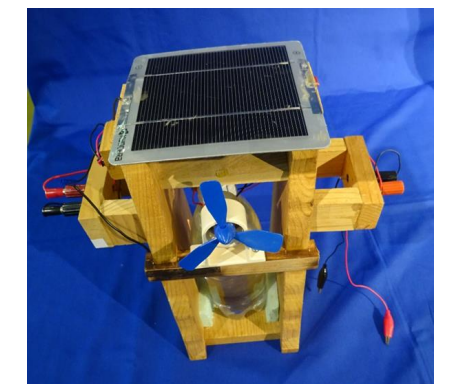

未来のエジソン賞
「海水で発電」
呉市立昭和北中学校
第3学年の作品