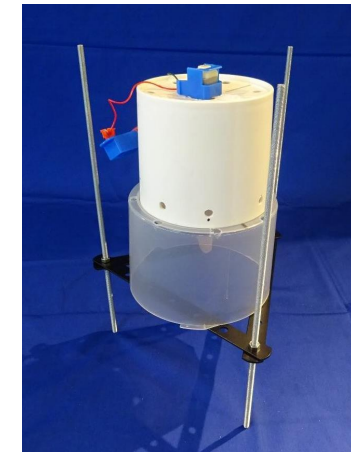

中国電機製造賞
「かとり線香拡散機」
広島大学附属中学校
第1学年の作品