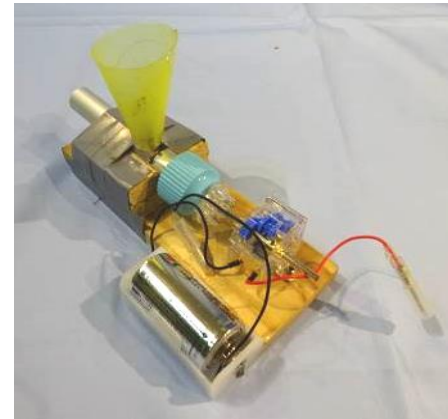

平成29年度広島県児童生徒発明くふう展 モビコン特別賞作品一覧

グランプリ  
「どうぶつ観覧車」  
東広島市立西条小学校  
第4学年の作品

準グランプリ  
「高所のトイレトーパー落とし」  
広島学院中学校  
第1学年の作品

エネルギー賞  
「貧乏ゆすり発電機」  
広島学院中学校  
第1学年の作品

クマヒラ賞  
「ページがめくれる譜面台(模型)」  
広島市立三和中学校  
第2学年の作品

コベルコ建機賞  
「動く向きが変わる船」  
東広島市立郷田小学校  
第6学年の作品

サタケ賞  
「もぐら★パトロール」  
広島大学附属中学校  
第1学年の作品

ジェイ・エム・エス賞  
「仁くとぼく」  
広島市立幟町小学校  
第3学年の作品

新川電機賞  
「金魚自動えさやり機」  
広島学院中学校  
第1学年の作品

中国電機製造賞  
「魚もびっくり！電動ウロコ取りき」  
東広島市立郷田小学校  
第3学年の作品