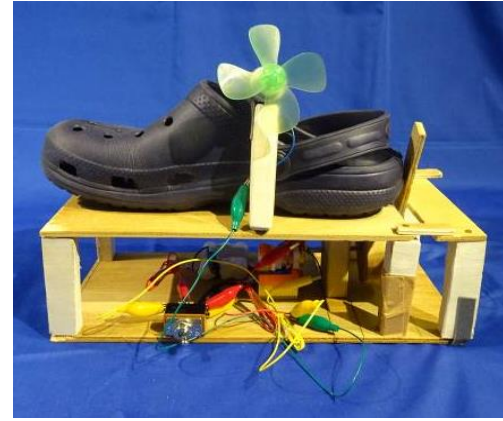

平成29年度広島県児童生徒発明くふう展 モビコン特別賞作品一覧

グランプリ  
「どうぶつ観覧車」  
東広島市立西条小学校  
第4学年の作品

準グランプリ  
「高所のトイレトーパー落とし」  
広島学院中学校  
第1学年の作品

エネルギー賞  
「貧乏ゆすり発電機」  
広島学院中学校  
第1学年の作品

クマヒラ賞  
「ページがめくれる譜面台(模型)」  
広島市立三和中学校  
第2学年の作品

コベルコ建機賞  
「動く向きが変わる船」  
東広島市立郷田小学校  
第6学年の作品

サタケ賞  
「もぐら★パトロール」  
広島大学附属中学校  
第1学年の作品

ジェイ・エム・エス賞  
「仁くとぼく」  
広島市立幟町小学校  
第3学年の作品

新川電機賞  
「金魚自動えさやり機」  
広島学院中学校  
第1学年の作品

中国電機製造賞  
「魚もびっくり！電動ウロコ取りき」  
東広島市立郷田小学校  
第3学年の作品

中電工賞  
「広南式ボウフラ駆除装置  
『ボウフラ溺れるくん』」  
呉市立広南中学校  
第1学年の作品

戸田工業賞  
「自動えさやりき」  
広島市立矢野南小学校  
第3学年の作品

西川ゴム工業賞  
「ボールウォッシャー」  
なぎさ公園小学校  
第3学年の作品

マツダ賞  
「ゴーゴー！ホバークラフト」  
呉市立呉中央小学校  
第3学年の作品

丸善製菓賞  
「納豆ませ機2」  
広島大学附属福山中学校  
第2学年の作品

未来のエジソン賞  
「うごくクワガタ」  
東広島市立原小学校  
第2学年の作品