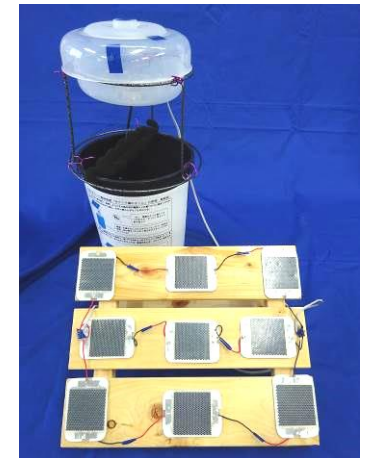

平成29年度広島県児童生徒発明くふう展 モビコン特別賞作品一覧

グランプリ  
「どうぶつ観覧車」  
東広島市立西条小学校  
第4学年の作品

準グランプリ  
「高所のトイレトーパー落とし」  
広島学院中学校  
第1学年の作品

エネルギー賞  
「貧乏ゆすり発電機」  
広島学院中学校  
第1学年の作品

クマヒラ賞  
「ページがめくれる譜面台(模型)」  
広島市立三和中学校  
第2学年の作品

コベルコ建機賞  
「動く向きが変わる船」  
東広島市立郷田小学校  
第6学年の作品

サタケ賞  
「もぐら★パトロール」  
広島大学附属中学校  
第1学年の作品

ジェイ・エム・エス賞  
「仁くとぼく」  
広島市立幟町小学校  
第3学年の作品

新川電機賞  
「金魚自動えさやり機」  
広島学院中学校  
第1学年の作品

中国電機製造賞  
「魚もびっくり！電動ウロコ取りき」  
東広島市立郷田小学校  
第3学年の作品