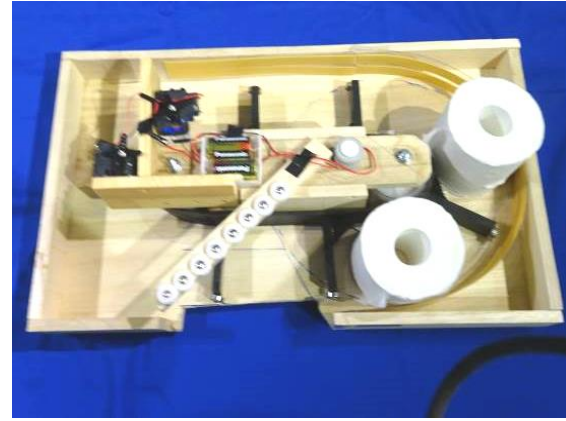

平成29年度広島県児童生徒発明くふう展 モビコン特別賞作品一覧

グランプリ  
「どうぶつ観覧車」  
東広島市立西条小学校  
第4学年の作品

準グランプリ  
「高所のトイレトーパー落とし」  
広島学院中学校  
第1学年の作品

エネルギー賞  
「貧乏ゆすり発電機」  
広島学院中学校  
第1学年の作品

クマヒラ賞  
「ページがめくれる譜面台(模型)」  
広島市立三和中学校  
第2学年の作品

コベルコ建機賞  
「動く向きが変わる船」  
東広島市立郷田小学校  
第6学年の作品

サタケ賞  
「もぐら★パトロール」  
広島大学附属中学校  
第1学年の作品

ジェイ・エム・エス賞  
「仁くとぼく」  
広島市立幟町小学校  
第3学年の作品

新川電機賞  
「金魚自動えさやり機」  
広島学院中学校  
第1学年の作品

中国電機製造賞  
「魚もびっくり！電動ウロコ取りき」  
東広島市立郷田小学校  
第3学年の作品

中電工賞  
「広南式ボウフラ駆除装置  
『ボウフラ溺れるくん』」  
呉市立広南中学校  
第1学年の作品

戸田工業賞  
「自動えさやりき」  
広島市立矢野南小学校  
第3学年の作品

西川ゴム工業賞  
「ボールウォッシャー」  
なぎさ公園小学校  
第3学年の作品

マツダ賞  
「ゴーゴー！ホバークラフト」  
呉市立呉中央小学校  
第3学年の作品

丸善製菓賞  
「納豆ませ機2」  
広島大学附属福山中学校  
第2学年の作品