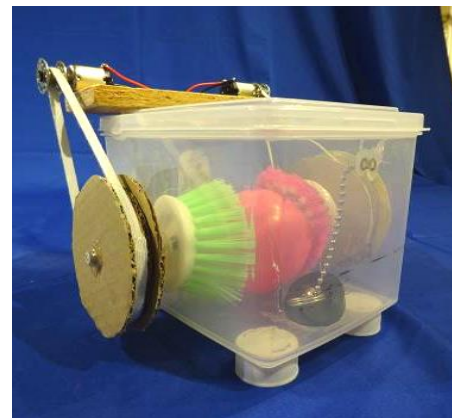

平成29年度広島県児童生徒発明くふう展 モビコン特別賞作品一覧

グランプリ  
「どうぶつ観覧車」  
東広島市立西条小学校  
第4学年の作品

準グランプリ  
「高所のトイレトーパー落とし」  
広島学院中学校  
第1学年の作品

エネルギー賞  
「貧乏ゆすり発電機」  
広島学院中学校  
第1学年の作品

クマヒラ賞  
「ページがめくれる譜面台(模型)」  
広島市立三和中学校  
第2学年の作品

コベルコ建機賞  
「動く向きが変わる船」  
東広島市立郷田小学校  
第6学年の作品

サタケ賞  
「もぐら★パトロール」  
広島大学附属中学校  
第1学年の作品

ジェイ・エム・エス賞  
「仁くとぼく」  
広島市立幟町小学校  
第3学年の作品

新川電機賞  
「金魚自動えさやり機」  
広島学院中学校  
第1学年の作品

中国電機製造賞  
「魚もびっくり！電動ウロコ取りき」  
東広島市立郷田小学校  
第3学年の作品

中電工賞  
「広南式ボウフラ駆除装置  
『ボウフラ溺れるくん』」  
呉市立広南中学校  
第1学年の作品

戸田工業賞  
「自動えさやりき」  
広島市立矢野南小学校  
第3学年の作品

西川ゴム工業賞  
「ボールウォッシャー」  
なぎさ公園小学校  
第3学年の作品

マツダ賞  
「ゴーゴー！ホバークラフト」  
呉市立呉中央小学校  
第3学年の作品

丸善製菓賞  
「納豆ませ機2」  
広島大学附属福山中学校  
第2学年の作品