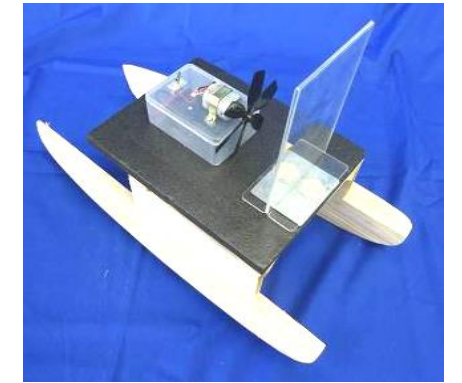

平成29年度広島県児童生徒発明くふう展 モビコン特別賞作品一覧

グランプリ  
「どうぶつ観覧車」  
東広島市立西条小学校  
第4学年の作品

準グランプリ  
「高所のトイレトーパー落とし」  
広島学院中学校  
第1学年の作品

エネルギー賞  
「貧乏ゆすり発電機」  
広島学院中学校  
第1学年の作品

クマヒラ賞  
「ページがめくれる譜面台(模型)」  
広島市立三和中学校  
第2学年の作品

コベルコ建機賞  
「動く向きが変わる船」  
東広島市立郷田小学校  
第6学年の作品

サタケ賞  
「もぐら★パトロール」  
広島大学附属中学校  
第1学年の作品

ジェイ・エム・エス賞  
「仁くとぼく」  
広島市立幟町小学校  
第3学年の作品

新川電機賞  
「金魚自動えさやり機」  
広島学院中学校  
第1学年の作品

中国電機製造賞  
「魚もびっくり！電動ウロコ取りき」  
東広島市立郷田小学校  
第3学年の作品