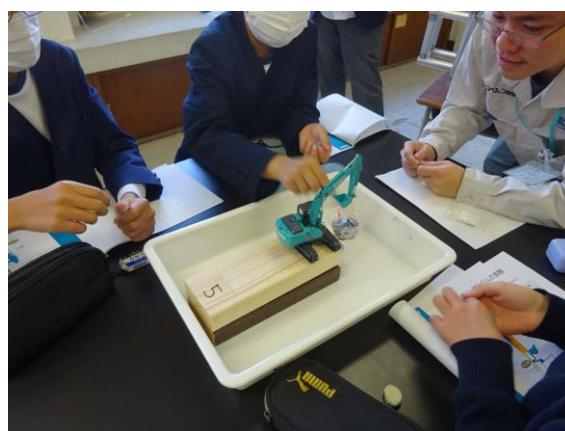

協力企業講師	コベルコ建機株式会社 広島CSR委員9名
実施校・対象	広島市立山田小学校 6年生22名
日時・クラス	2023年11月14日(火) 5校時13:40~14:25 1組
プログラム名	活躍する『てんびんとてこ』コベルコ建機のショベルカーをみてみよう!!
授業概要	■会社紹介、コベルコのショベルカー ■ショベルカーの特徴 ■実験1 ミニチュアショベルを使って「てんびん」を作る ■実験2 アーム模型を使って「てこ」を探す ■まとめ、質問タイム

【写真】

①

②

③

④

⑤