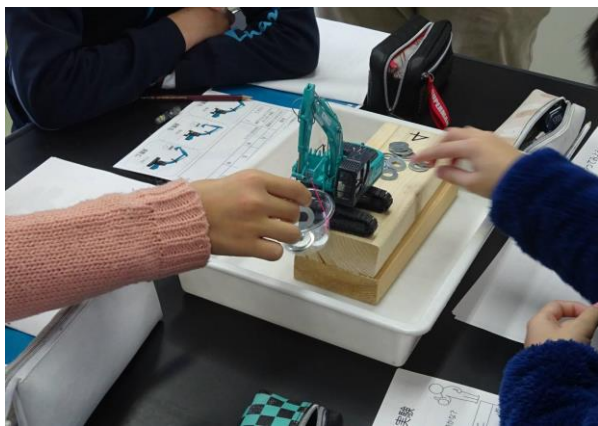

協力企業講師	コベルコ建機株式会社 広島CSR委員会
実施校・対象	広島市立楽々園小学校 6年生 96名
実施日時	2023年12月15日(金) 2校時9:30~10:15 / 3校時10:40~11:25 / 4校時11:30~12:15
プログラム名	活躍する『てんびんとてこ』コベルコ建機のショベルカーをみてみよう!!
授業概要	<p>建設現場で使われているショベルカーの模型の観察を通して、身の回りには「てんびんやてこの規則性」を利用した機械があることを学ぶ。</p> <ul style="list-style-type: none"> <li>■会社紹介、コベルコのショベルカー</li> <li>■ショベルカーの特徴</li> <li>■実験1 ミニチュアショベルを使って「てんびん」を作る</li> <li>■模型を使って「てこ」を探す</li> <li>■まとめ、質問タイム</li> </ul>

【写真】

①

②

③

④

⑤

⑥